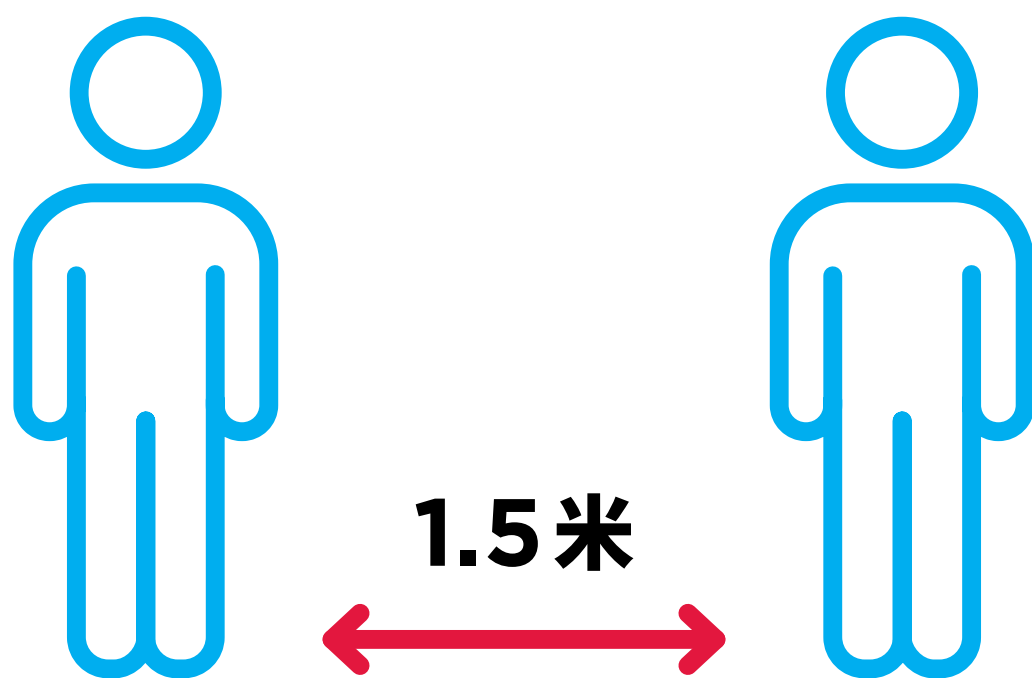

# 请时刻与他人 保持1.5米的距离。

> 帮助我们确保COVID期间安全

欲了解COVID-19最新消息，访问[nsw.gov.au](https://nsw.gov.au)