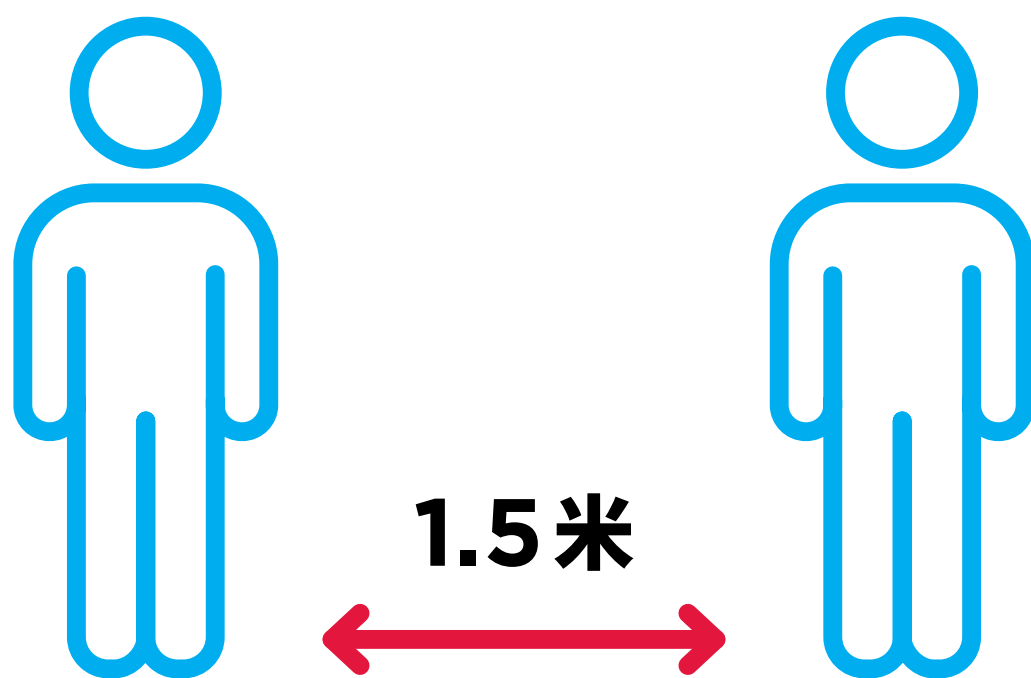

請時刻與他人 保持1.5米的距離。

> 幫助我們確保COVID期間安全

欲瞭解COVID-19最新資訊，訪問nsw.gov.au