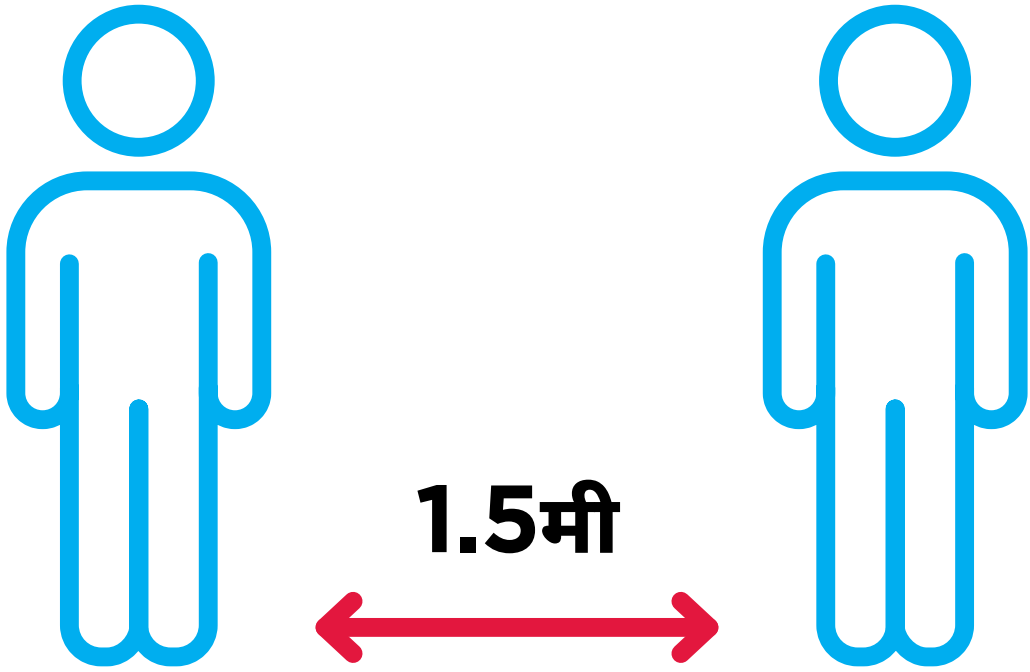

कृपया एक दूसरे
से हमेशा
1.5 मीटर दूर रहें।

> COVID से सुरक्षित रहने में हमारी मदद करें

COVID-19 के बारे में नवीनतम जानकारी के लिए nsw.gov.au पर जाएँ